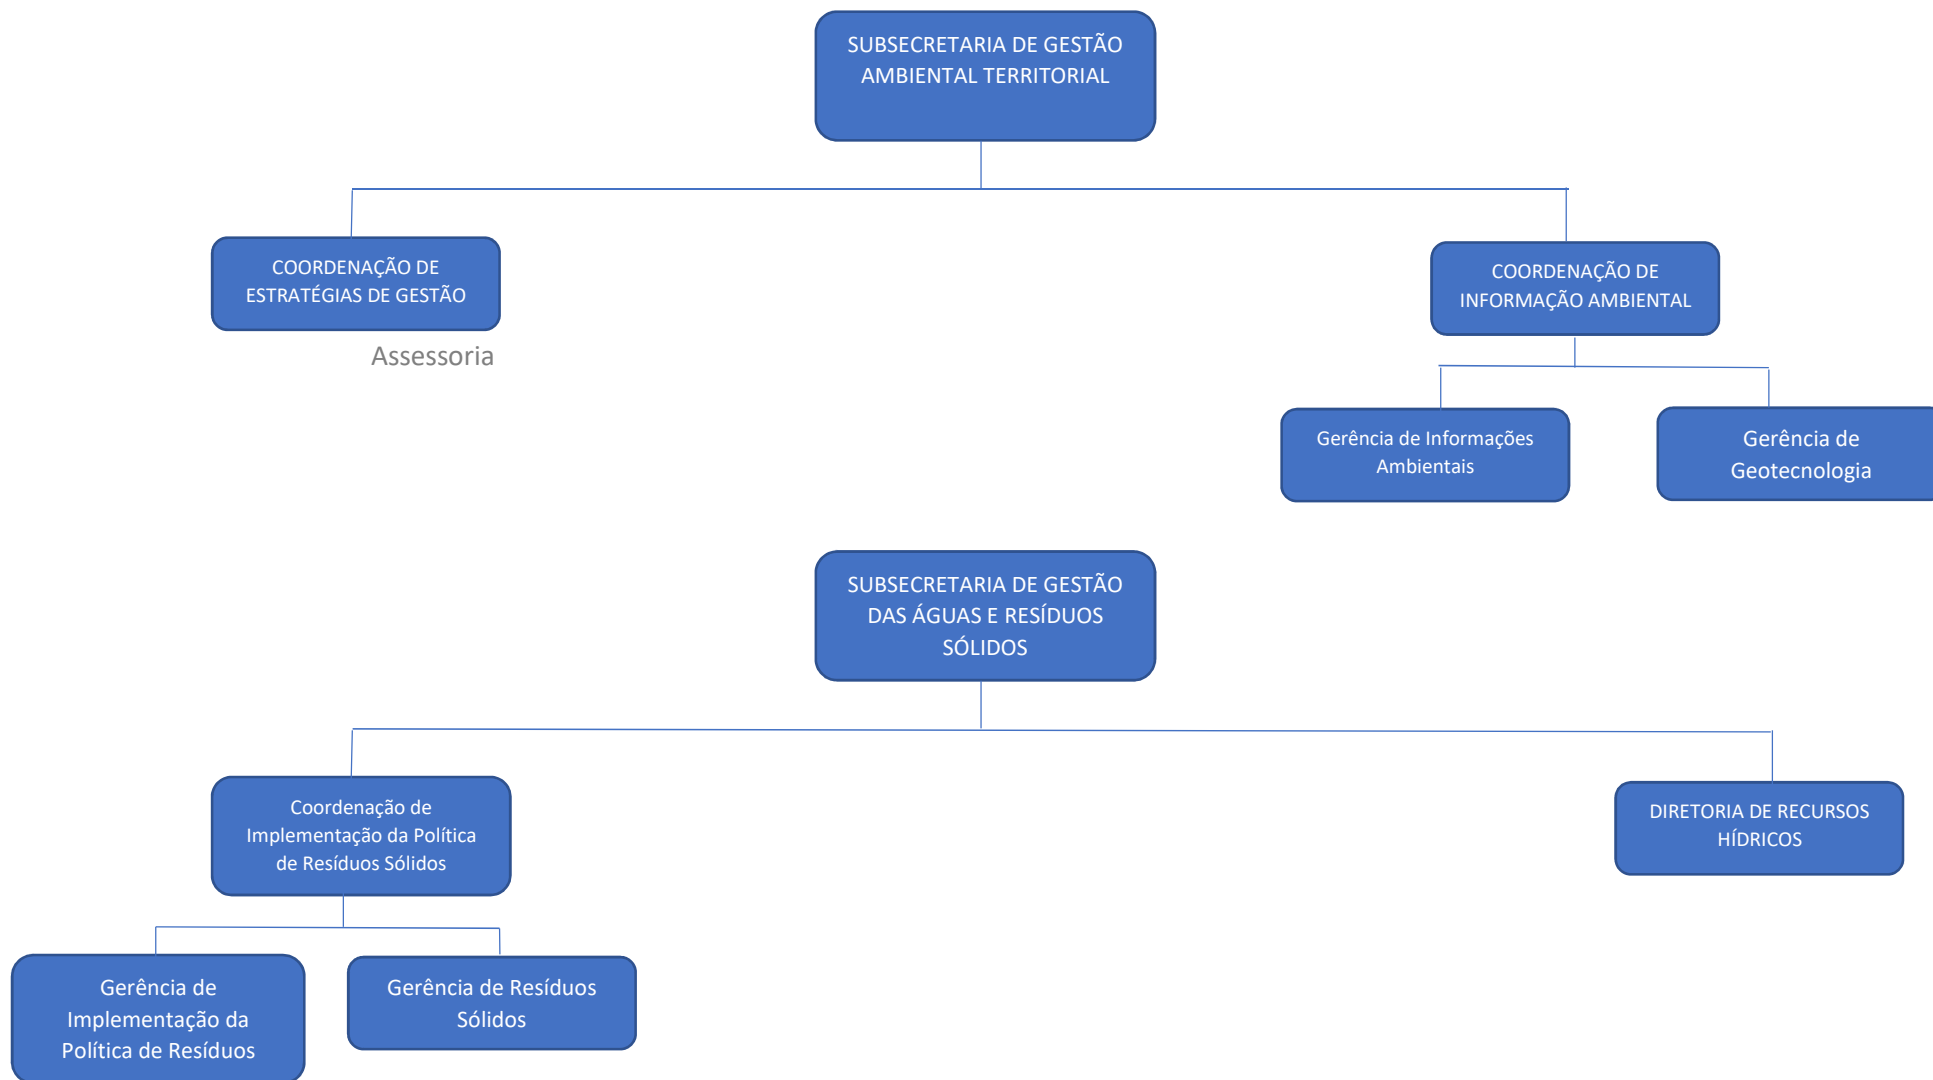

## ORGANOGRAMA SECRETARIA DE ESTADO DO MEIO AMBIENTE E PROTEÇÃO ANIMAL DO DISTRITO FEDERAL

# ORGANOGRAMA SECRETARIA DE ESTADO DO MEIO AMBIENTE E PROTEÇÃO ANIMAL DO DISTRITO FEDERAL