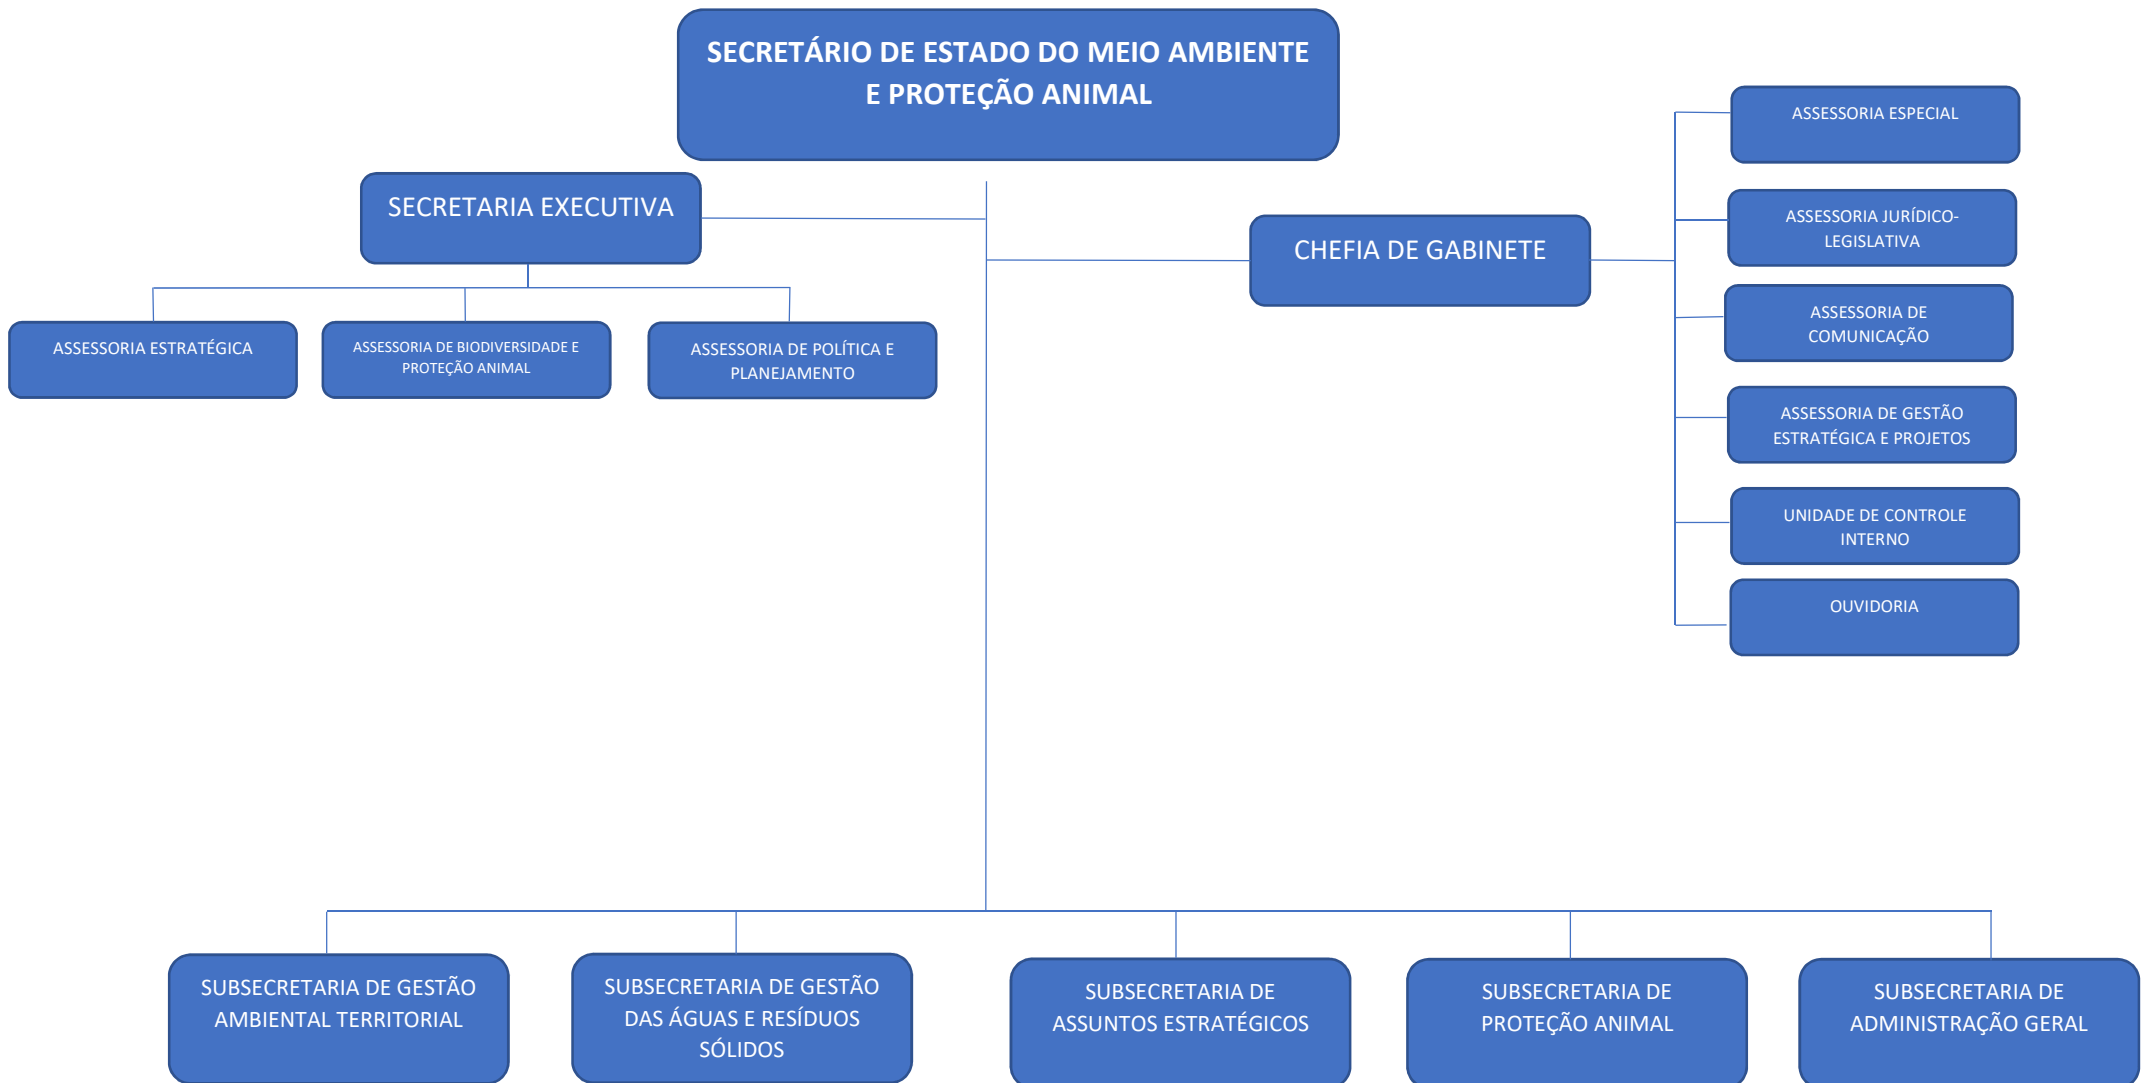

## ORGANOGRAMA SECRETARIA DE ESTADO DO MEIO AMBIENTE E PROTEÇÃO ANIMAL DO DISTRITO FEDERAL

# ORGANOGRAMA SECRETARIA DE ESTADO DO MEIO AMBIENTE E PROTEÇÃO ANIMAL DO DISTRITO FEDERAL