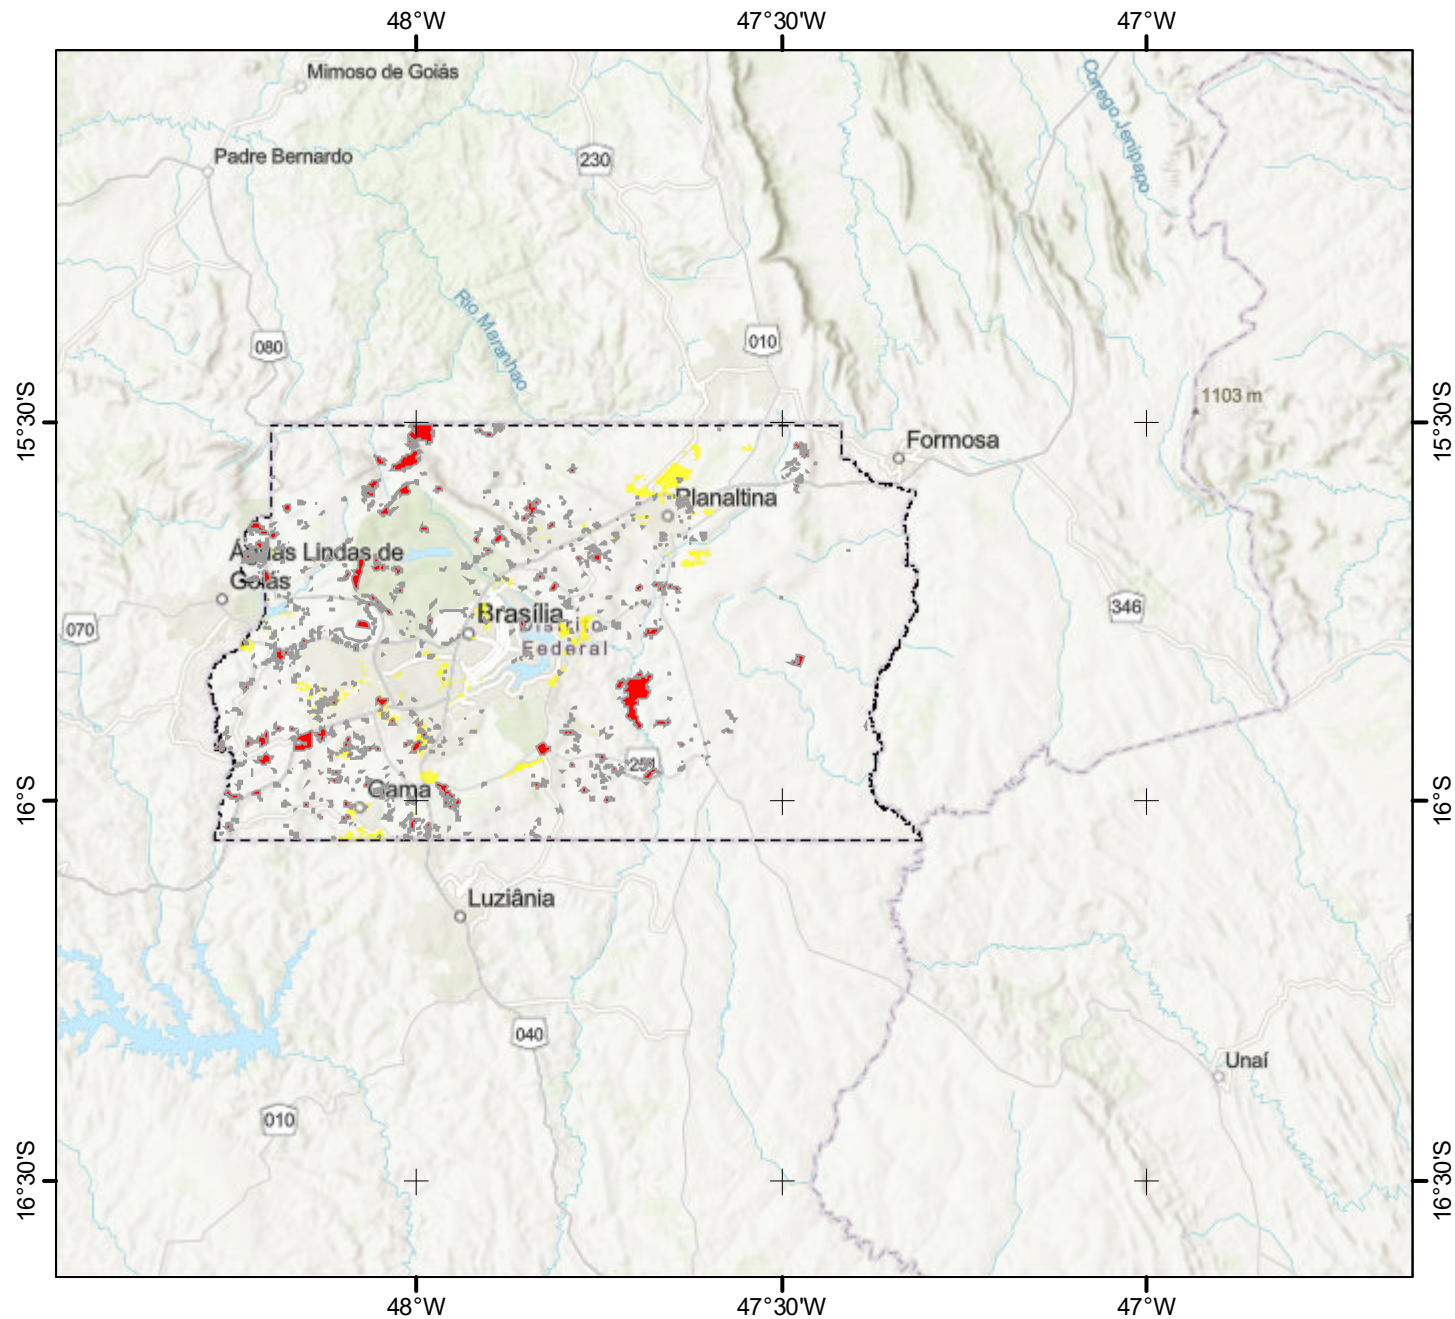

# Área Queimada por IF/2020

## LEGENDA

- Queimadas - CBMDF
- Queimadas - PROMAQ - Queimadas PROMAQ
- Limite do DF

Sistema de Coordenadas: GCS SIRGAS 2000  
Datum: SIRGAS 2000  
Unidades: Graus